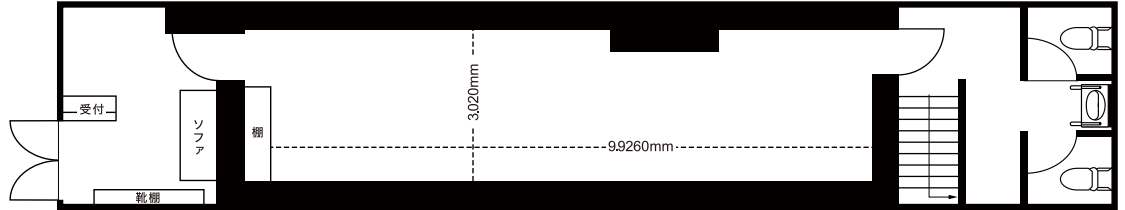

無料設備

 音響・映像 (機器)	 スピーカー・アンプ	 トイレ (男女別)	 ホワイトボード (1台)	 片面鏡 張り (1枚)	 電源 コンセント 4ヶ所
 更衣室完備	 冷蔵庫・カラーコピー	 監視カメラ	 簡易イス (6脚)	 Wi-Fi (無線LAN 1台)	<b>各種設備に ついてはお気軽に お問い合わせせ ください。</b>

オプション

 エアコン (300円/回)	 ヨガマット/8個まで (100円/回)	 大太鼓 (500円/時間・1台) ----- 他太鼓 (1.6寸) (150円/時間・1台) ※8台まで貸出可能
---	---	--

※ヨガマット・和太鼓のレンタルの際は  
数料等、事前にご連絡ください。

レンタルスタジオ基本料金 (円/時間)			
	1人	2人	3人以上
月～木	1,000円	2,000円	3,000円
金土日	1,500円	3,000円	4,000円

※4月・5月のキャンペーン期間は上記料金より**10%OFF**となります。

※スタジオスペース/約30㎡(縦3,020m×横9,260m)